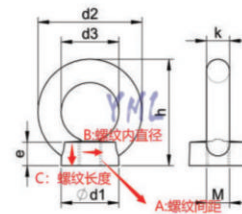

Description of goods: DIN 580 EYE BOLT

DIN 580 EYE BOLT (Elec. Galv)	WLL	Bolt		
Size(mm)	kg	A	B	C
DIN 580 6mm	70	1.00	5.65	9.02
DIN 580 8mm	140	1.25	7.55	8.96
DIN 580 10mm	230	1.50	9.53	11.41
DIN 580 12mm	340	1.75	11.62	14.92
DIN 580 14mm	490	2.00	13.80	15.00
DIN 580 16mm	700	2.00	15.50	22.00
DIN 580 20mm	1200	2.50	19.80	23.00
DIN 580 22mm	1500	2.50	21.20	22.70
DIN 580 24mm	1800	3.00	23.60	27.00