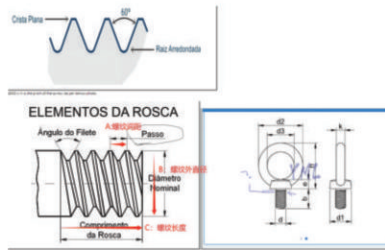

Description of goods: DIN 580 EYE BOLT

DIN 580 EYE BOLT (Elec. Galv)	WLL	Bolt		
Size(mm)	kg	A	B	C
DIN 580 6mm	70	1.00	5.65	9.02
DIN 580 8mm	140	1.25	7.55	8.96
DIN 580 10mm	230	1.50	9.53	11.41
DIN 580 12mm	340	1.75	11.62	14.92
DIN 580 14mm	490	2.00	13.80	15.00
DIN 580 16mm	700	2.00	15.50	22.00
DIN 580 20mm	1200	2.50	19.80	23.00
DIN 580 22mm	1500	2.50	21.20	22.70
DIN 580 24mm	1800	3.00	23.60	27.00